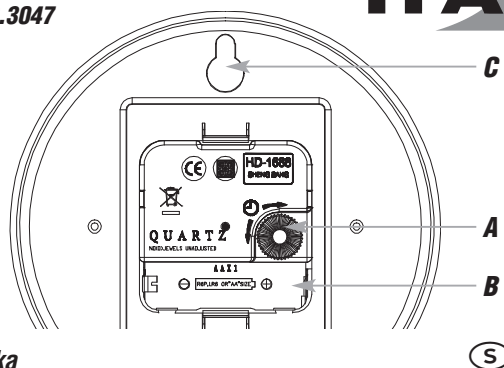

Bruksanvisning

Kat.-nr. 60.3047

TFA

Väggklocka

Tack för att du väljer detta instrument från TFA.

1. Innan du använder den

- **Var noga med att läsa igenom bruksanvisningen noggrant.** Denna information hjälper dig att bekanta dig med din nya enhet, att lära sig alla dess funktioner och delar, för att ta reda på viktiga detaljer om dess första användning, hur man använder den, och få råd i händelse av fel.
- **Att följa och respektera instruktionen i din handbok kommer att förhindra skador på ditt instrument och förlust av dina lagstadgade rättigheter som uppstår på grund av felaktig användning.**
- **Vi ska inte hållas ansvariga för eventuella skador som uppstår till följd av att inte dessa instruktioner efterföljs.**
- **Ta särskilt del av säkerhetsråden!**
- **Vänligen behåll denna handbok för framtida referens!**

2. Leveransinnehåll

- Väggklocka
- Bruksanvisning

3. För din säkerhet

- Denna produkt ska endast användas enligt beskrivningen inom dessa anvisningar.
- Otillåtna reparationer, förändringar eller ändringar av produkten är förbjudna.

Varning!
Risk för skada:

- Förvara detta instrument och batteriet utom räckhåll för barn.
- Batterier innehåller skadliga syror och kan vara farliga vid förtäring. Om ett batteri sväljs kan detta leda till allvarliga inre brännskador och dödsfall inom två timmar. Om du misstänker att ett batteri kan ha svalts eller på annat sätt hamnat i kroppen, sök medicinsk hjälp omedelbart.
- Batterier får inte kastas i elden, kortslutas, tas isär eller laddas upp. Risk för explosion!
- Svaga batterier bör bytas så snart som möjligt för att förhindra skador som uppstår pga. läckage.
- Använd kemikaliebeständiga skyddshandskar och glasögon vid hantering av läckande batterier!

Viktig information om produktsäkerhet!

- **Vrid inte direkt på visarna, det kan skada klockmekanismen.**
- Utsätt inte instrumentet för extrema temperaturer, vibrationer eller stötar.
- Skydda den mot fukt.

4. Delar

- **A:** Inställningsvredet
- **B:** Batterifack
- **C:** Väggh monteringshål

Bruksanvisning

Kat.-nr. 60.3047

TFA

5. Drift

- Sätt i ett nytt batteri AA-storlek 1,5 V med polariteten som angivits.
- Din klocka är nu klar att använda.

5.1 Inställning av klockan

- Ställ in den faktiska tiden genom att vrida inställningsratten på baksidan.

6. Skötsel och underhåll

- Rengör ditt instrument med en mjuk fuktad trasa. Använd inte lösningsmedel eller skurmedel!
- Ta ut batteriet om du inte använder produkten under en längre tid.
- Förvara klockan på en torr plats.

7. Felsökning

Problem	Lösning
Visarna rör sig inte	→ Se till att batteripolariteten är korrekt → Byt batteri
Felaktig indikering	→ Byt batteri

Om din enhet inte fungerar trots dessa åtgärder kontakta leverantören som du köpte den från.

8. Avfallshantering

Denna produkt har tillverkats med hjälp av högvärdiga material och komponenter som kan återvinnas och återanvändas.

Släng aldrig tomma batterier och laddningsbara batterier med vanligt hushållsavfall.