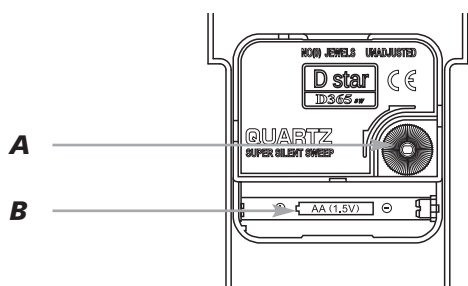

Bruksanvisning

Kat.-nr. 60.3050

TFA

DESIGN – Väggeklocka

Tack för att du väljer detta instrument från TFA.

1. Innan du använder denna produkt

- Var vänlig och se till att du läser igenom bruksanvisningen noggrant.
Denna information hjälper dig att bekanta dig med din nya enhet, att lära sig alla dess funktioner och delar, för att ta reda på viktiga detaljer om dess första användning och hur man använder den och att få råd i händelse av ett fel.
- Att följa och respektera anvisningarna i din bruksanvisning kommer att förhindra skador på ditt instrument och förlust av dina lagstadgade rättigheter som uppstår på grund av felaktig användning.
- Vi skall inte hållas ansvariga för eventuella skador som uppstår till följd av att inte dessa instruktioner efterföljs.
- Ta särskilt del av säkerhetsråden!
- Vänligen förvara denna bruksanvisning säkert för framtida referens.