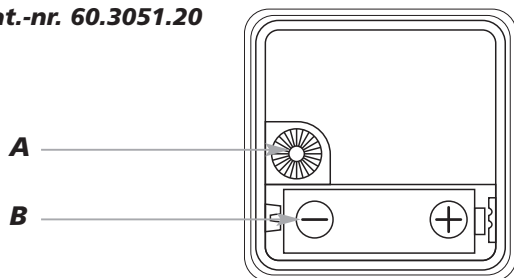

Bruksanvisning
Kat.-nr. 60.3051.14
Kat.-nr. 60.3051.20

TFA

Barnens väggklocka

Tack för att du väljer detta instrument från TFA.

1. Innan du börjar använda den

- **Vänligen se till att läsa igenom bruksanvisningen noga.** Denna information hjälper dig att bekanta dig med din nya enhet, att lära dig alla dess funktioner och delar, för att ta reda på viktiga detaljer om dess första användning och hur man använder den, och för att få råd i händelse av fel.
- **Att följa och respektera instruktionen i din manual kommer att förhindra skador på ditt instrument och förlust av dina lagstadgade rättigheter som uppstår på grund av felaktig användning. Vi ska inte hållas ansvariga för eventuella skador som uppstår till följd av att inte dessa instruktioner efterföljs.**
- **Ta särskilt del av säkerhetsråden!**
- **Vänligen behåll denna handbok för framtida referens!**