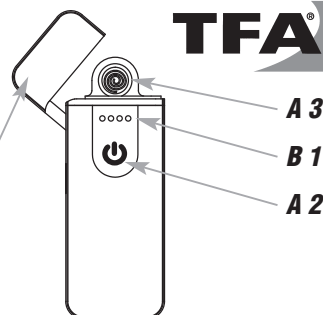

S Bruksanvisning

Kat.-nr. 98.1125.01 Elektrisk tändare med Glödspiral och USB-laddning

CE

A 1

A 3

B 1

A 2

S Bruksanvisning