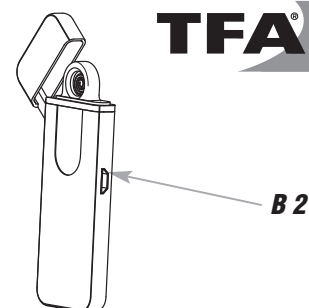

B 2

Tack för att du väljer detta instrument från TFA.

1. Innan du använder denna produkt

- Var vänlig och se till att du läser bruksanvisningen noggrant.
- Att följa och respektera anvisningarna i din bruksanvisning kommer att förhindra skador på ditt instrument och förlust av dina lagstadgade rättigheter som uppstår på grund av felaktig användning. Vi ska inte hållas ansvariga för eventuella skador som uppstår till följd av att dessa instruktioner inte följs.
- Ta särskild del av säkerhetsråden!
- Vänligen förvara denna bruksanvisning säkert för framtida referens!

2. Användningsområde och alla fördelar med ditt nya instrument i korthet

- För att tända cigarett
- Fungerar med en elektrisk glödspiral, ingen gas eller bensin
- Enkel laddning via mikro-USB-kabel (medföljer)
- Tänder i blåsiga och våta förhållanden
- Högre säkerhet - ingen öppen låga
- Ekonomiskt och miljövänligt
- Med säkerhetslock och automatisk avstängning efter 9 sekunder
- Säker och lätt att använda

3. För din säkerhet

- Denna produkt är uteslutande avsedd för det användningsområde som beskrivs ovan. Den bör endast användas enligt beskrivningen inom dessa anvisningar.
- Den får inte användas i explosionsfarliga miljöer.
- Otillåtna reparationer, förändringar eller ändringar av produkten är förbjudna.
- Produkten är ingen leksak. Håll den borta från barn och husdjur.

Varning!
Risk för elchock!

- Anslut enheten via USB-kabeln endast till en lämplig USB-strömkälla som en dator, USB-laddare eller USB-hubb med laddningsutgång (DC 5V +/- 0.5V, 0.3-1A).
- Produkten får inte komma i direkt kontakt med vatten eller fukt.
- Ladda inte produkten om höljiet är skadat.

- Ladda enheten utom räckhåll för personer (inklusive barn) som inte till fullo kan förstå de potentiella riskerna med att hantera elektrisk utrustning.
- Koppla genast bort enheten från laddningsströmkällan om något fel uppstår.

Varning!
Risk för skada:

- **Risk för brännskador!**
  Vidrör inte den elektriska glödspiralen.
- Om enheten överhettas, avbryt användningen och låt tändaren svalna. Använd inte enheten igen förrän den svalnat.
- Håll enheten borta från ansiktet, kroppen, kläder och andra brandfarliga material. Sikta aldrig på människor eller djur!
- Tänd inte tändaren under laddning.
- **Explosion och brandrisk!**
  Det laddningsbara batteriet får inte kastas i elden, kortslutas eller tas isär. Försök inte öppna enheten för att byta ut batteriet. Batteriet är permanent inbyggt och kan inte bytas.

Viktig information
om produktsäkerhet!

- Utsätt inte enheten för extrema temperaturer (mer än 50°C), vibrationer eller stötar. Undvik direkt solsken.
- Instrumentet är inte okrossbart. Om den tappas ner kan den gå sönder.
- Skydda den elektriska glödspiralen mot föroreningar och uppbyggnad av vax eller sotrester.
- Använd eller förvara inte tändaren i en miljö med stark statisk elektricitet eller magnetfält.
- För att undvika skador, var god för ej in spetsiga föremål i öppningarna.

4. Delar