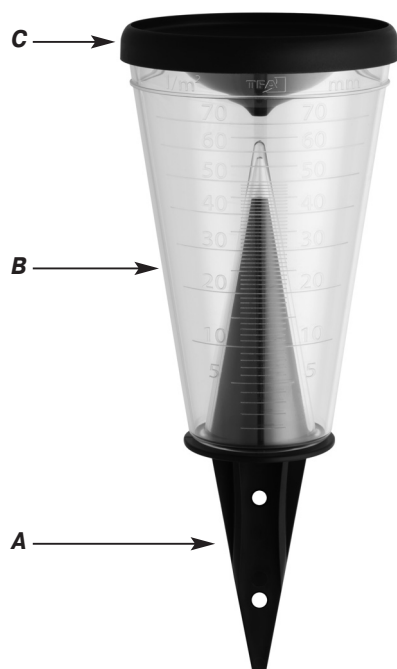

Instrukcja obsługi

TFA**Deszczomierz**

PL

Kat. Nr. 47.1008

Dziękujemy, że zdecydowali się Państwo na to urządzenie firmy TFA.

Przy użyciu tego deszczomierza, wykonanego z wysokiej jakości tworzywa sztucznego odpornego na warunki pogodowe, można łatwo i dokładnie zmierzyć ilości opadów. Jest to ważne dla ogrodnictwa, rolnictwa i interesujące dla wszystkich, którzy chcą się dowiedzieć czegoś więcej o naturze.

Budowa

- A: Uchwyt mocujący
- B: Pojemnik
- C: Pokrywa

Zastosowanie

- Umieścić miernik opadów w możliwie odkrytym miejscu. Unikać bliskości drzew i ewentualnych zadaszeń, które mogłyby mieć wpływ na poprawny pomiar ilości opadów.
- Wetknąć uchwyt mocujący szpiczastym końcem z dwoma otworami w ziemię.
- Dla dokonania pomiaru powyżej powierzchni gruntu (w idealnym przypadku 1 m powyżej powierzchni), można przymocować uchwyt dwoma śrubami lub gwoździami do drążka, który następnie zostanie wbity w ziemię.
- Nałożyć pojemnik na uchwyt mocujący.
- Zwracać uwagę, ażeby pojemnik był ustawiony możliwie poziomo.
- Nakryć pojemnik lejkowatą pokrywą.
- Pokrywa chroni przed szybkim parowaniem pochwyconego opadu i przed zanieczyszczeniem pojemnika.
- Deszcz przepływa przez otwór w środku pokrywy. Dlatego należy regularnie oczyszczać pokrywę z liści i innych zanieczyszczeń.
- Po wystąpieniu opadów można w prosty sposób odczytać ilości na dobrze widocznej skali miernika. Każda kreska oznacza 1 mm i równa się 1 litrowi opadu na m² (do 50 mm, pojemność całkowita 70 mm).
- Przy opadach w postaci stałej jak śnieg czy grad pokrywa musi być zawczasu zdjęta, a do odczytu powinny one zostać rozpuszczone.
- **Uwaga:** po każdym odczycie należy deszczomierz opróżniać! W celu opróżniania zdjąć pojemnik z uchwytu mocującego i zdjąć z niego pokrywę.