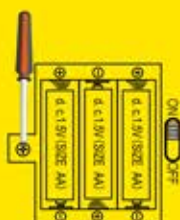

Umwelt- und Gesundheitsschäden

Einige der möglichen Inhaltsstoffe wie Quecksilber, Cadmium und Blei sind giftig und gefährden bei einer unsachgemäßen Entsorgung die Umwelt. Schwermetalle z.B. können gesundheitsschädigende Wirkungen auf Menschen, Tiere und Pflanzen haben und sich in der Umwelt sowie in der Nahrungskette anreichern, um dann auf indirektem Weg über die Nahrung in den Körper zu gelangen.

WEEE: DE90161410

Winfried Kögler GmbH • Andreas-Stahl-Str. 15
71336 Waiblingen • info@koegler-gmbh.de